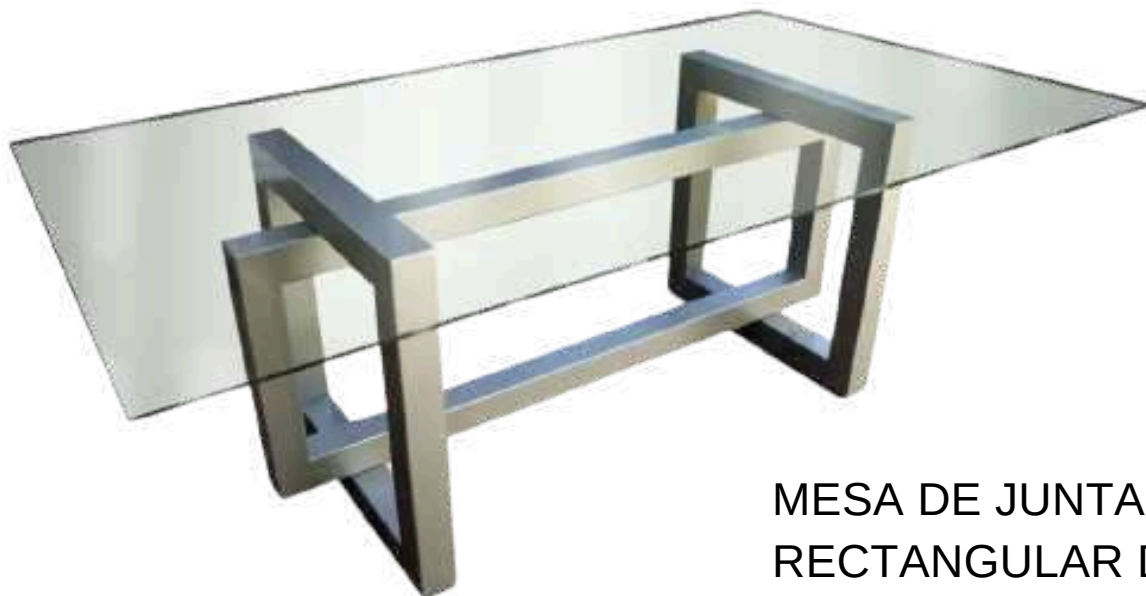

SKU: MJOF-1002

MESA DE JUNTAS MJOF-1003

1. Mesade juntas para 8a 10 personas.
2. Medidas: Ancho: 300 cm; Profundidad: 110; Altura: 74 cm.

SKU: MJOF-1003

MESA DE JUNTAS MJOF-1006

SKU: MJOF-1006

VER CATÁLOGO DE
MELAMINA