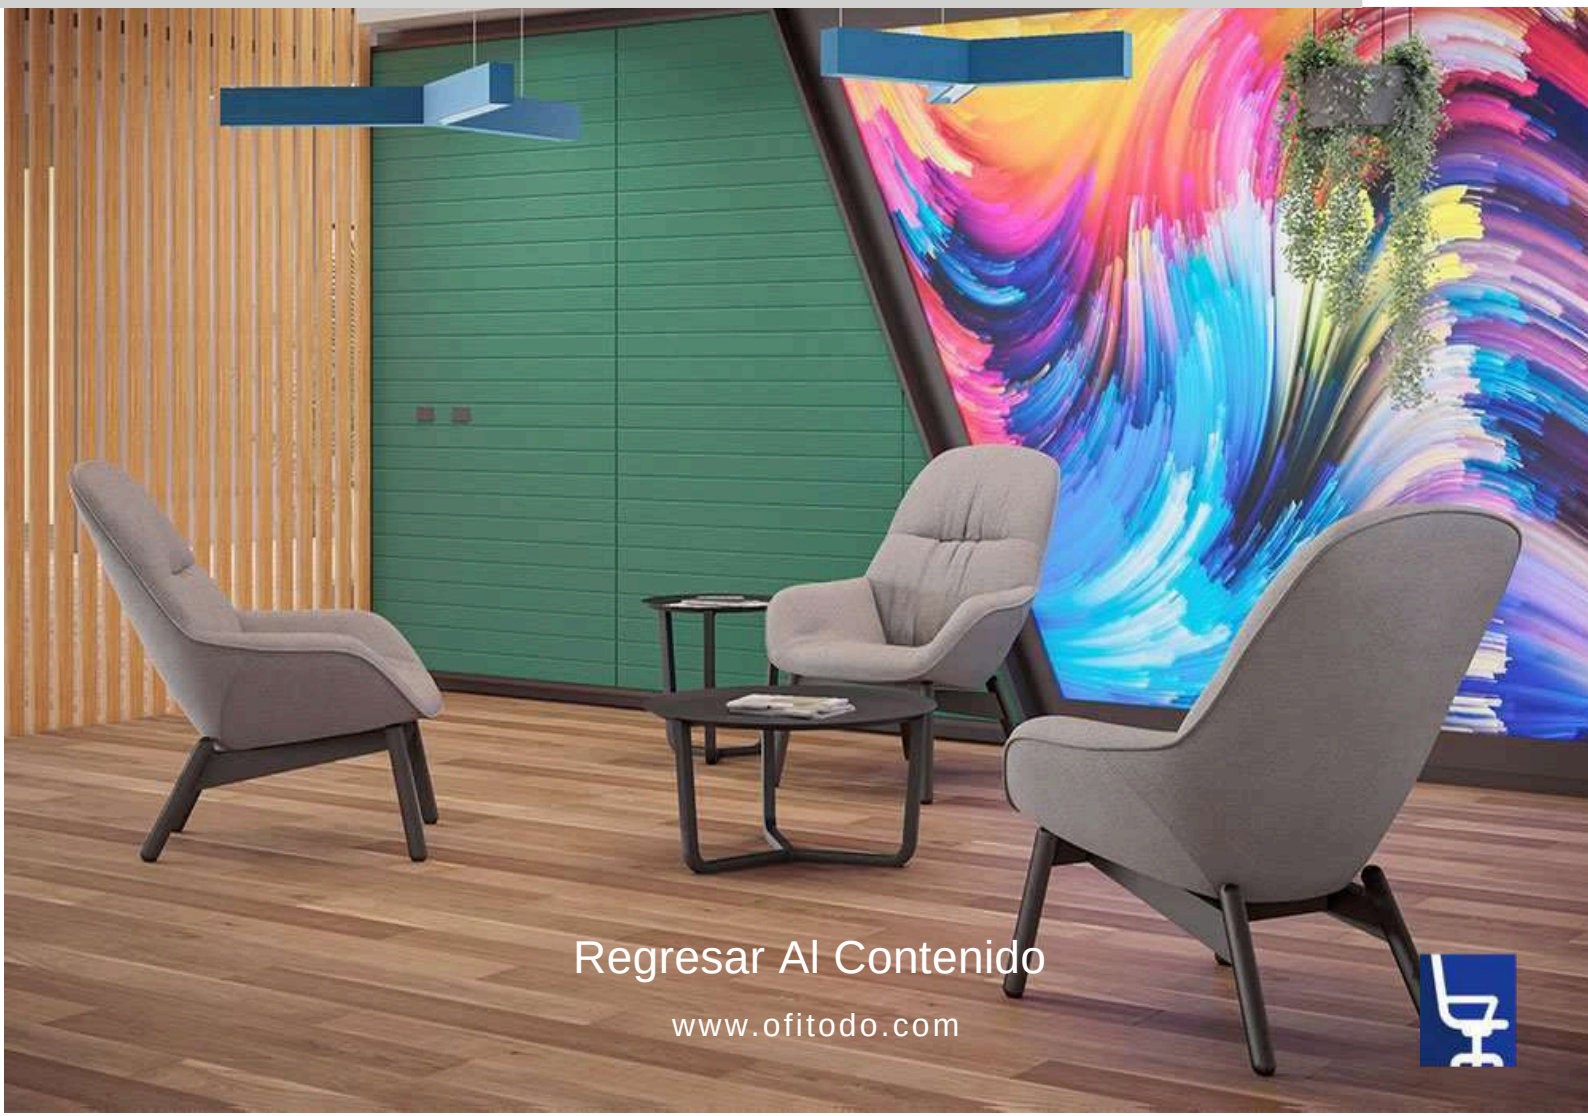

SILLA MODELO LOFT LOUNGE

1. Base de 4 patas de madera sólida de haya barnizada en color negro.
2. Asiento de poliuretano flexible con cuerpo de hule espuma laminado.

SKU: OFH-V1114

Consulta Colores Disponibles*