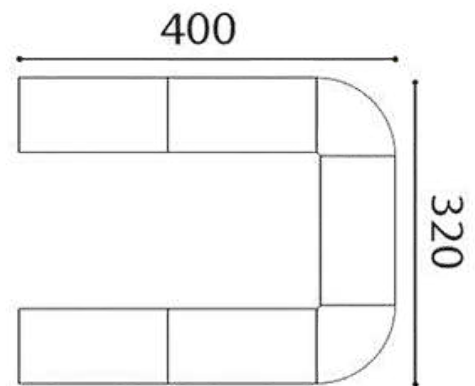

MESA DE JUNTAS EN "U" MODELO MJOF-1014

Mesa de juntas en "U" fabricado en melamina con opción de faldón, estructura metálica con patas tipo grapa. Capacidad para 12 personas. Medidas: 400 cm x 320 cm

SKU: MJOF-1014