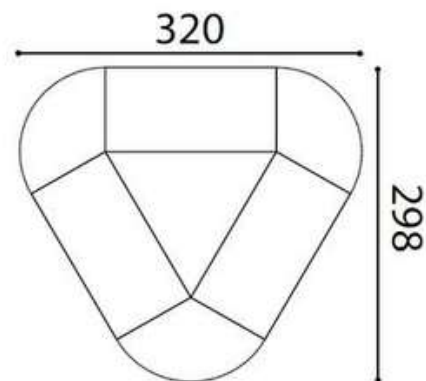

SKU: MJOF-1014

MESA DE JUNTAS MODELO TRIANGEL

Mesa de conferencias modelo Triangel, fabricado en melamina con capacidad para 6-9 plazas

diseño elegante y moderno.

Medidas: 320x300 cm

SKU: MJOF-1015

VER CATÁLOGO DE
MELAMINA