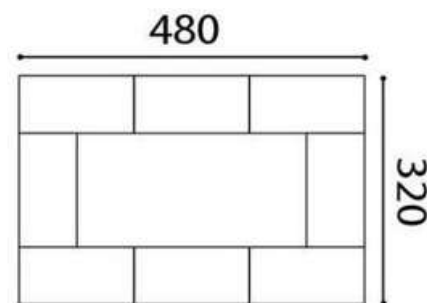

MESA DE JUNTAS MODELO QUADRIO

Mesadeconferencias cuadrada grande
fabricado en melamina, con capacidad
de 20 plazas

Medidas: 320x480 cm

¡SOMOS
FABRICANTES!

SKU: MJOF-1016

www.ofitodo.com

MESA DE REUNIONES MODELO ASIA