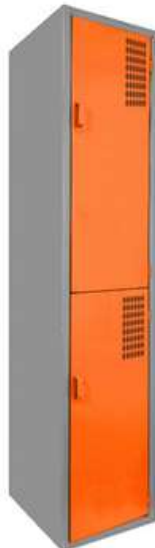

■ Mod. OF-MGCE105