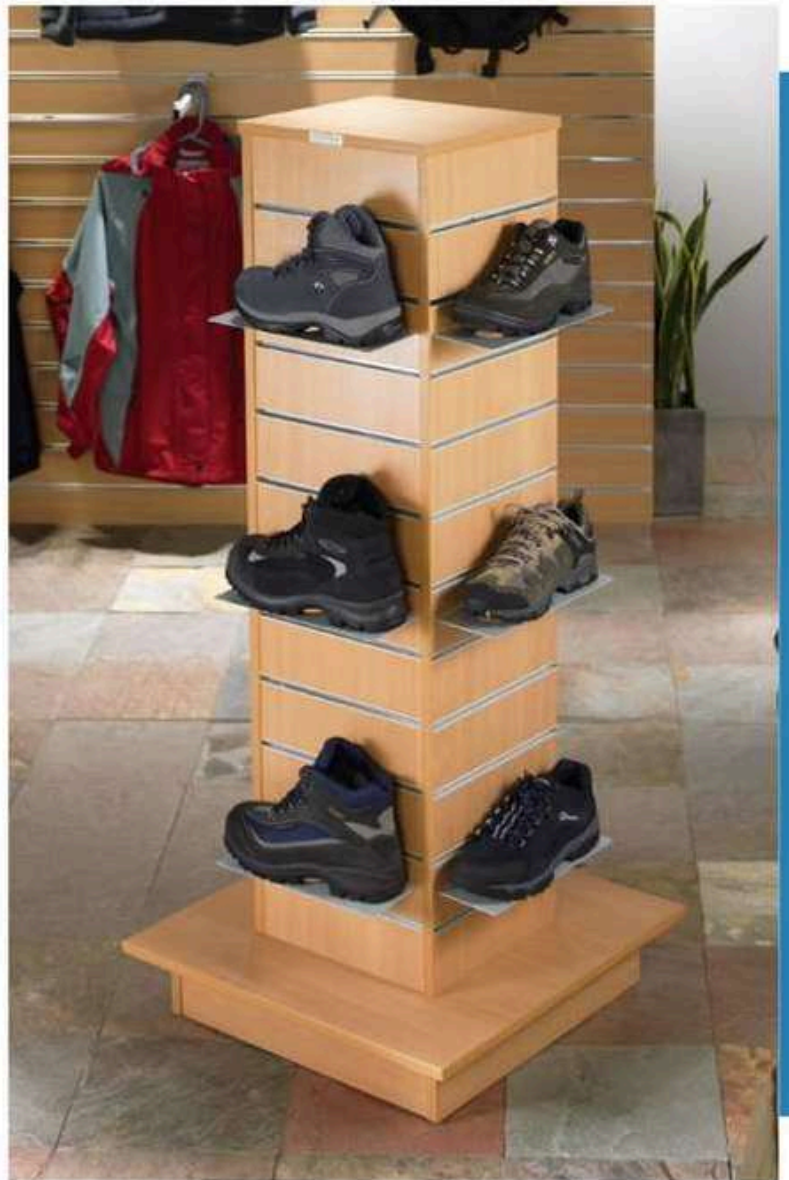

TORRE EXHIBIPANEL

SKU: EX-1039

Góndola a pasillos de torre a cuatro caras, construcción en acabado melamina. Pueden ponerse ruedas*

- Medidas estandarizadas de largo 120 cm Alto 130 y 180 cm Fondo 60 cm o a medida.