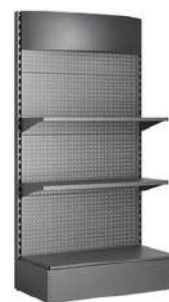

SKU: EX-1008

Exhibidor de pared metálico con fondo perforado y 2 entrepaños ajustables

Distribuidores Autorizados