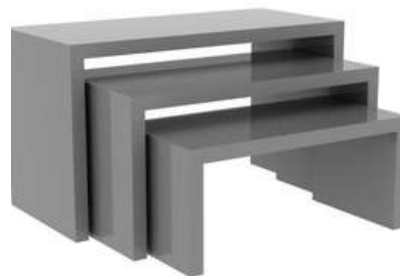

SKU: EX-1025

Mesas expositoras (juego de 3) acabado en melamina.