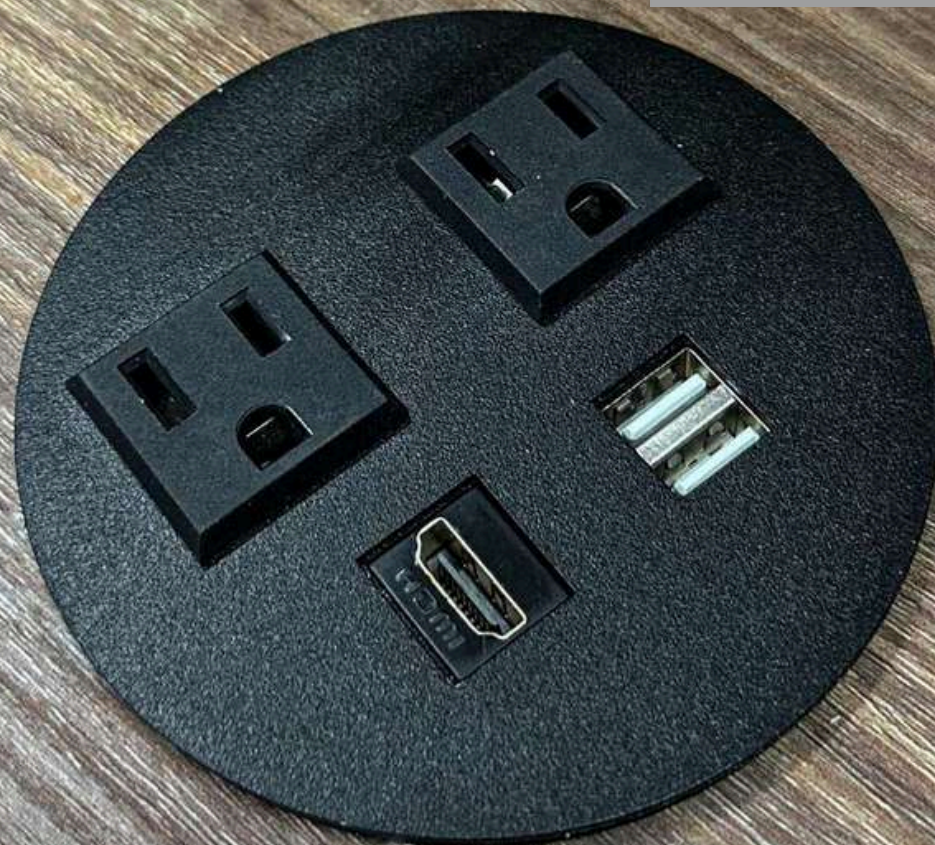

Medidas

Su montaje requiere de un orificio de 86mm (3 - 3/8") de diámetro.

Colores