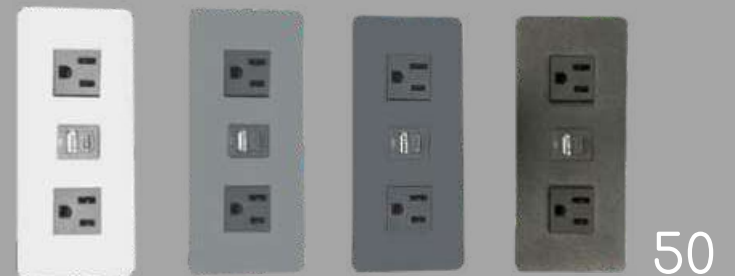

Liverpool

Medidas

Colores

Pasacables

Mónaco 51

Mónaco G Bari 53

Pasacable 55

Mónaco