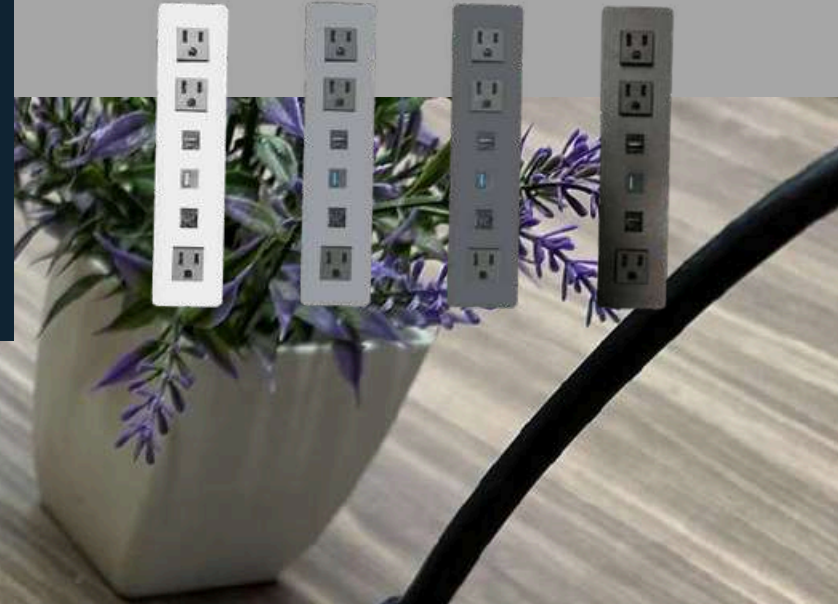

Variables

*Carga A
x1 ó 2

Cable de 1 m de longitud, 3 x 14 AWG

Medidas

Su montaje requiere de un orificio de 228 x 44 mm.

Colores

Puertos de línea

AC
x2