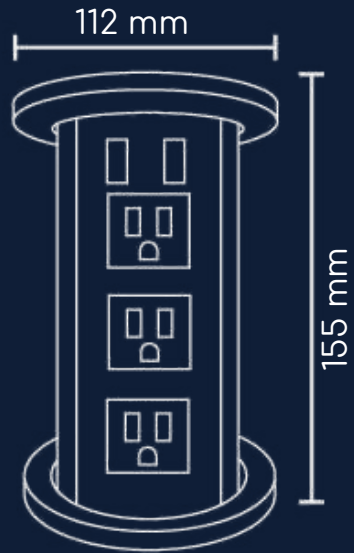

Medidas

Su montaje requiere de un orificio de 92 mm (3 5/8") de diámetro.