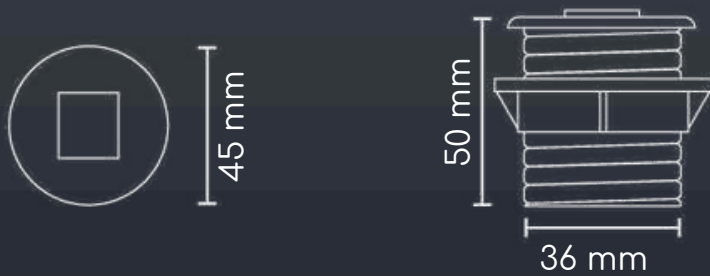

Carga A
x2

Cable de 1.5 m de longitud, 2 x 18 AWG

Nano 2

Nano 1

Nano 1

Su montaje requiere de un orificio de 32 mm (1 - 1/4") de diámetro.

Nano 2

Su montaje requiere de un orificio de 38 mm (1 - 1/2") de diámetro.