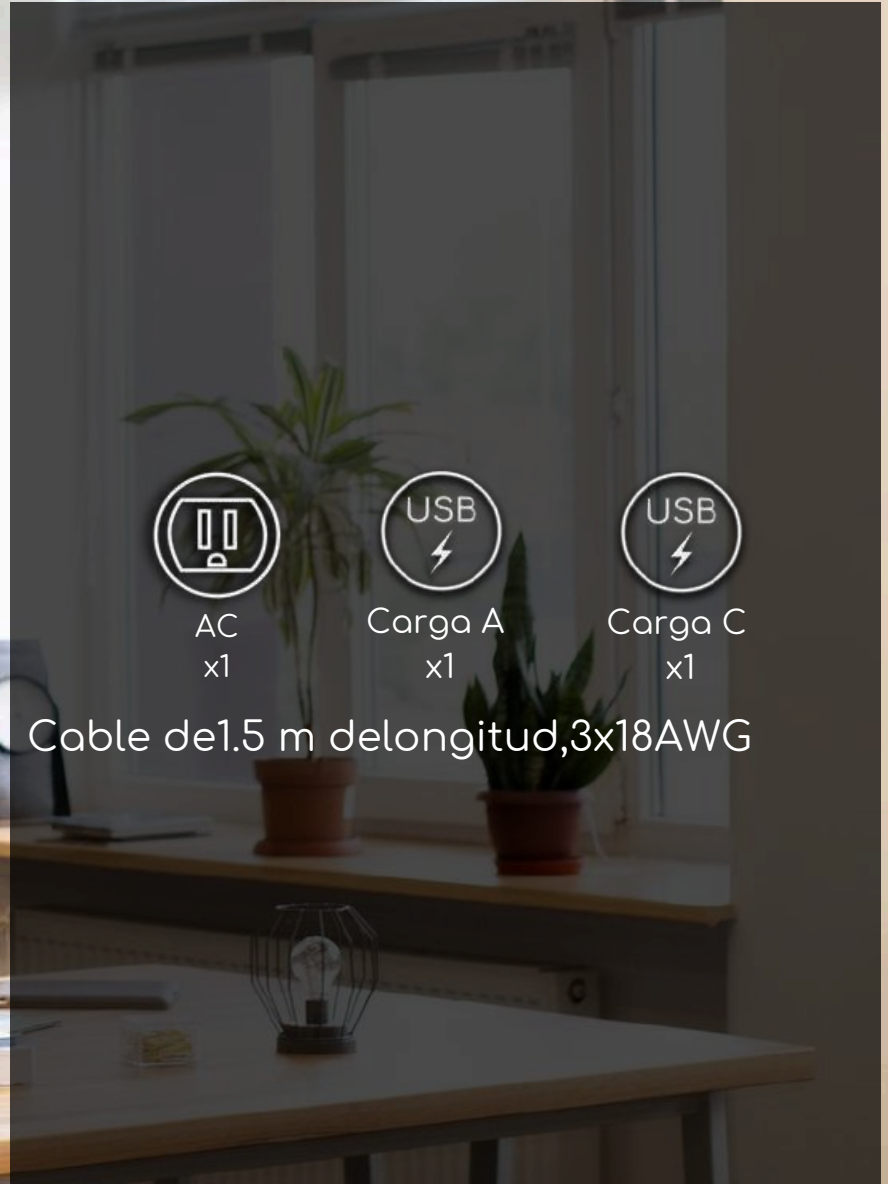

USB
Carga A
x2

Cable de 1.5 mde longitud,3x 18 AWG

Medidas

Su montaje requiere de un orificio de 86 mm (3 - 3/8") de diámetro.

Colores

Split G A+C

Medidas

95 mm