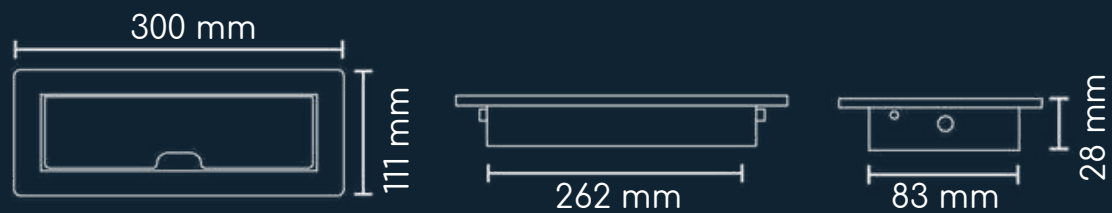

Medidas

Su montaje requiere de un orificio de 220 x 68 mm.

Colores

Barcelona Box

 **OFITODO**

AC
x3

Datos
x2

RJ45
x1

Medidas

Su montaje requiere de un orificio de 126x83 mm.

Colores

Mónaco G

Medidas

Su montaje requiere de un orificio de 272 x 86 mm.

Colores

Bari Pasacables