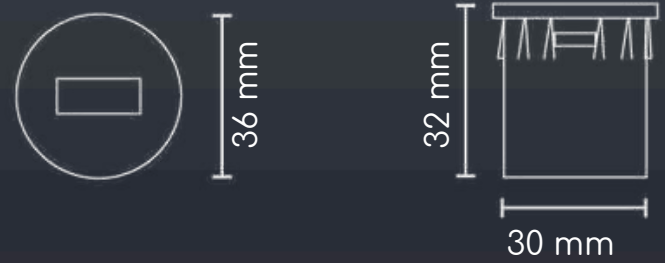

Carga A
x2

Cable de 1.5 m de longitud, 2 x 18 AWG

Nano 2

Nano 1

Nano 1

Su montaje requiere de un orificio de 32 mm (1 - 1/4") de diámetro.

Nano 2

Su montaje requiere de un orificio de 38 mm (1 - 1/2") de diámetro.