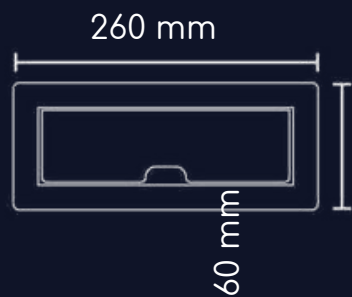

VGA
x1

Variables

*Carga A
x2

ó

*Carga A
x1

+

*Carga C
x1

Cable de 1 m de longitud, 3 x 14 AWG

Medidas

Su montaje requiere de un orificio de 220 x 68 mm.

Colores

Barcelona Box

 **OFITODO**

AC
x3

Datos
x2

RJ45
x1

HDMI
x1

Cable de 1 m de longitud, 3 x 14AWG

Medidas

Su montaje requiere de un orificio de 232 x 100 mm.

137 mm

Colores

Puertos de línea

AC
x2

*Carga A
x1

*Carga C
x1

Variables

*Datos
x1

*RJ45
x1

*HDMI
x1

Cable de 1 m de longitud, 3 x 18 AWG

Medidas