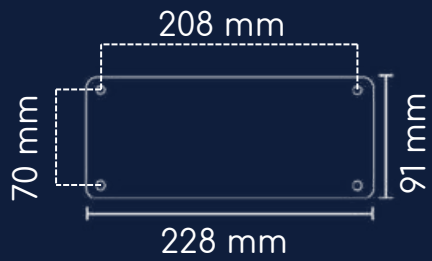

Medidas

Su montaje requiere de un orificio de 220 x 68 mm.

Colores

Barcelona Box

 **OFITODO**

AC
x3

Datos
x2

RJ45
x1

Para sujeción en cubiertas con un espesor máximo de 35mm

Colores

Napoli

AC
x5

Cable de 1 m de longitud, 3 x 14 AWG

Medidas

Amsterdam

Medidas