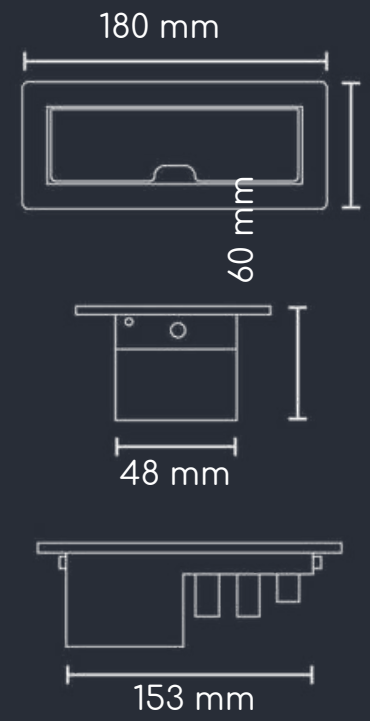

Medidas

Su montaje requiere de un orificio de 220 x 68 mm.

Colores

Barcelona Box

 **OFITODO**

AC
x3

Datos
x2

RJ45
x1

Variables

*Carga A
x1 ó 2

Cable de 1 m de longitud, 3 x 14 AWG

Medidas

Su montaje requiere de un orificio de 228 x 44 mm.

Colores

Puertos de línea

AC
x2

*Datos
x1

Variables

*Carga A
x1

ó

*Carga A
x1

+

*Carga C
x1

Cable de 1 m de longitud, 3 x 18 AWG

 OFITODO

Medidas

Su montaje requiere de un orificio de 163x51 mm.

Colores

Lisboa

Puertos de línea

AC
x2

*Datos
x1