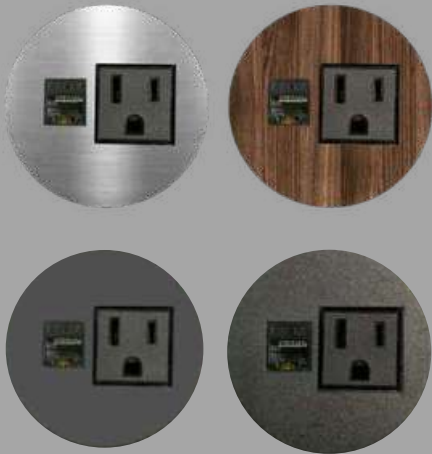

Medidas

Su montaje requiere de un orificio de 60 mm (2 - 3/8") de diámetro.

Colores

OFITODO