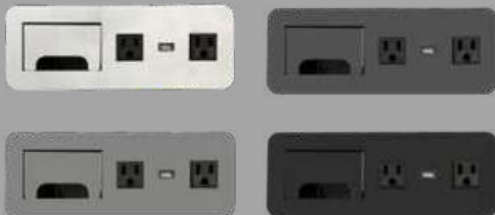

Medidas

Su montaje requiere de un orificio de 204 x 62 mm.

Colores