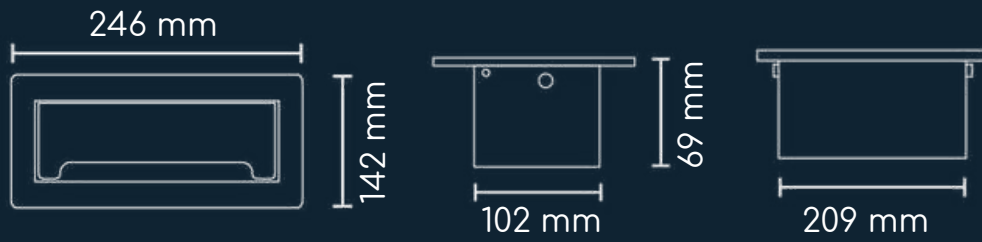

Datos
x1

RJ45
x2

HDMI
x1

Iluminación led, con sensor on/off
Cable de 1 m de longitud, 3 x 14 AWG

Medidas

Su montaje requiere de un orificio de 219 x 105 mm.

Colores

Venecia