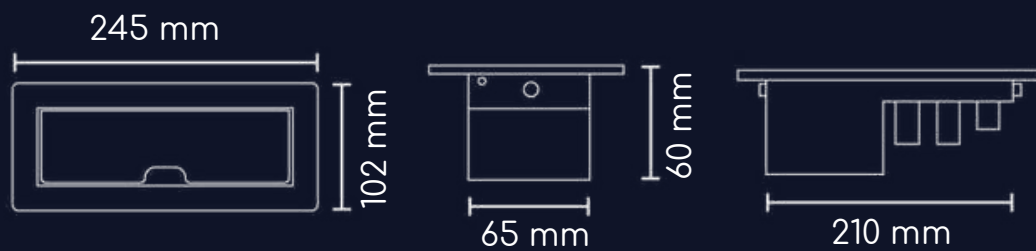

ó

*Carga A
x1

+

*Carga C
x1

Cable de 1 m de longitud, 3 x 14 AWG

Medidas

Su montaje requiere de un orificio de 217 x 65 mm.

Atenas

VGA
x1

Variables

*Carga A
x2

ó

*Carga A
x1

+

*Carga C
x1

Cable de 1 m de longitud, 3 x 14 AWG

Medidas

Su montaje requiere de un orificio de 220 x 68 mm.

Colores

Barcelona Box

 **OFITODO**

AC
x3

Datos
x2

RJ45
x1

HDMI
x1

Cable de 1 m de longitud, 3 x 14AWG

Medidas

Su montaje requiere de un orificio de 232 x 100 mm.

137 mm

Colores

Puertos de línea

AC
x2