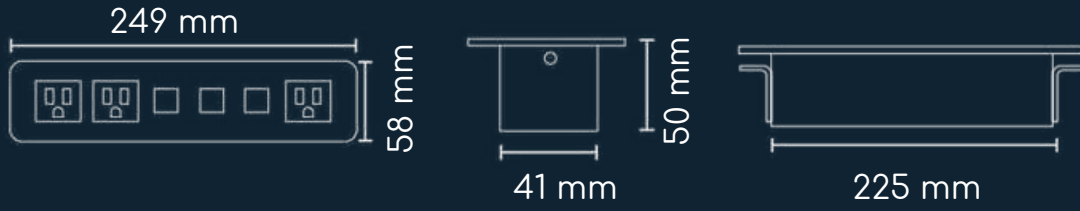

*Carga A
x1

*Carga C
x1

Variables

*Datos
x1

*RJ45
x1

*HDMI
x1

Cable de 1 m de longitud, 3 x 18 AWG

Medidas

Su montaje requiere de un orificio de 120x53 mm.

Colores

10

Bari G

Puertos de línea

AC
x3

*Datos
x1

RJ45
x2

Variables

*Carga A
x1 ó 2

Cable de 1 m de longitud, 3 x 14 AWG

Medidas

Su montaje requiere de un orificio de 228 x 44 mm.

Colores

Puertos de línea

AC
x2