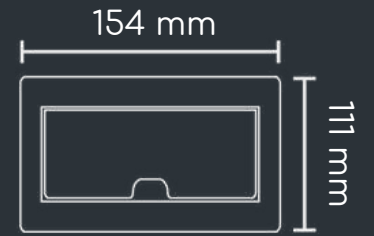

Medidas

Su montaje requiere de un orificio de 220 x 68 mm.

Colores

Barcelona Box

 **OFITODO**
COMERCIALIZADORA

AC
x3

Datos
x2

RJ45
x1

Carga C
x1

Cable de 1 m de longitud, 3 x 14 AWG

Medidas

Liverpool

AC
x2

USB
Carga A
x1

USB
Carga C
x1

Cable de 1.3 m de longitud, 3 x 18 AWG

Medidas

Colores

Pasacables

Mónaco	51
Mónaco G	53
Bari Pasacable	55

Mónaco

Medidas

Su montaje requiere de un orificio de 126 x 83 mm.

Colores

Mónaco G

Medidas

Su montaje requiere de un orificio de 272 x 86 mm.

Colores

Bari Pasacables

AC
x2

Carga A
x1

Cable de 1 m de longitud, 3 x 18 AWG