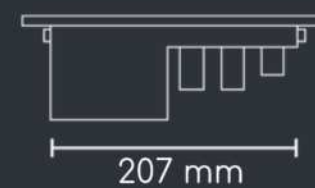

ó

*Carga A
x1

+

*Carga C
x1

Cable de 1 m de longitud, 3 x 14 AWG

Medidas

Su montaje requiere de un orificio de 217 x 65 mm.

Atenas

Puertos de línea

AC
x2

De carga

AC
x1

USB
Carga A
x1

USB
Carga C
x1

Cable de 1.5 m de longitud, 3 x 18 AWG

Medidas