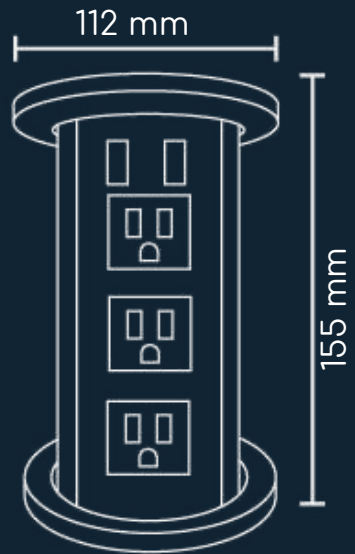

AC
x3

*Carga A
x2

Variables

*Carga A
x1

+

*Carga C
x1

Cable de 1.5 m de longitud, 3 x 14 AWG

Medidas

Su montaje requiere de un orificio de 92 mm (3 5/8") de diámetro.

Praga

AC
x3

USB
Datos
x1

RJ45
x2

HDMI
x1

Iluminación led, con sensor on/off
Cable de 1 m de longitud, 3 x 14 AWG

Medidas