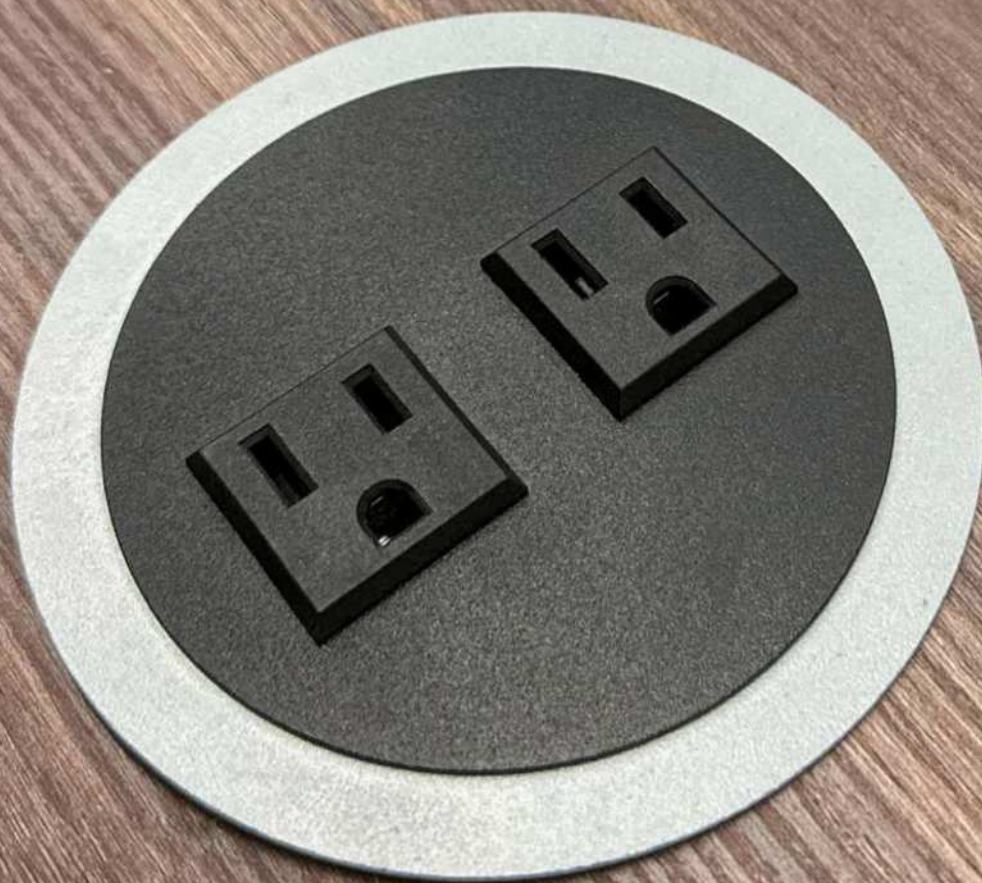

Split G A+C 35

Splits Nano 37

Split

AC
x2

Cable de 1 m de longitud, 3 x 18 AWG

Medidas

Su montaje requiere de un orificio de 80 x 44 mm.

Split Mini