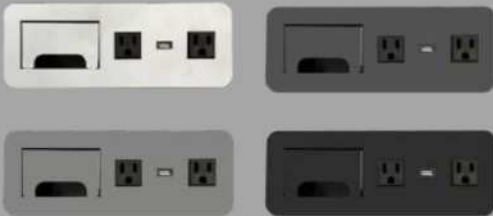

Medidas

Su montaje requiere de un orificio de 204 x 62 mm.

Colores