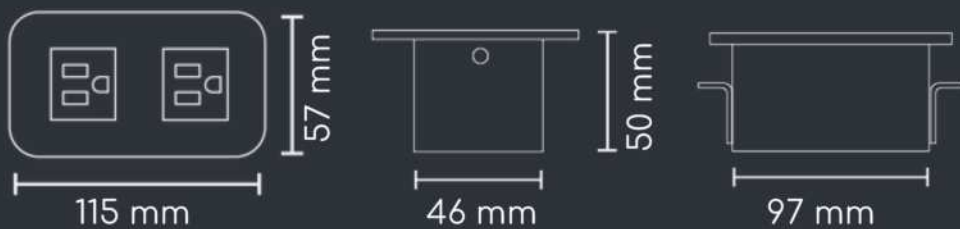

ó

*Carga A
x1

+

*Carga C
x1

Cable de 1 m de longitud, 3 x 14 AWG

Medidas

Su montaje requiere de un orificio de 217 x 65 mm.

Atenas

Puertos de línea

AC
x2

De carga

AC
x1

USB
Carga A
x1

USB
Carga C
x1

Cable de 1.5 m de longitud, 3 x 18 AWG

Medidas

Su montaje requiere de un orificio de 100 x 49 mm.

Colores

Barcelona

Puertos de línea

AC
x3

*Datos
x2

RJ45
x1

HDMI
x1

VGA
x1

Variables

*Carga A
x2

ó

*Carga A
x1

+

*Carga C
x1

Cable de 1 m de longitud, 3 x 14 AWG