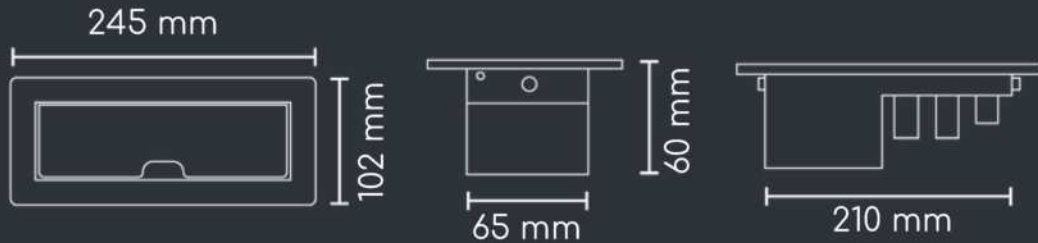

*Carga A
x1

+

*Carga C
x1

Cable de 1 m de longitud, 3 x 18 AWG

Medidas

Su montaje requiere de un orificio de 220 x 68 mm.

Colores

Puertos de línea