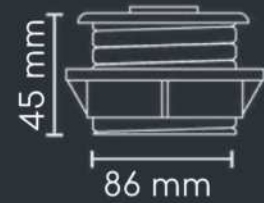

USB
Carga A
x2

*RJ45
x1

Variables

*Datos
x1

*HDMI
x1

Cable de 1.5 m de longitud, 3 x 18 AWG

Medidas

Su montaje requiere de un orificio de 86mm (3 - 3/8") de diámetro.

Colores

Split G de Carga

AC
x2

Carga A
x2

Cable de 1.5 m de longitud, 3 x 18 AWG

Medidas

Su montaje requiere de un orificio de 86 mm (3 - 3/8") de diámetro.

Colores

Split G A+C

AC
x1

Carga A
x1

Carga C
x1

Cable de 1.5 m de longitud, 3 x 18 AWG

Medidas

95 mm

Colores