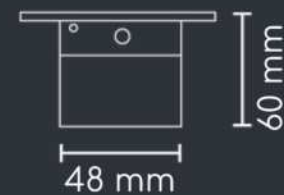

*Carga C
x1

Variables

*Datos
x1

*RJ45
x1

*HDMI
x1

Cable de 1 m de longitud, 3 x 18 AWG

Medidas

Su montaje requiere de un orificio de 120 x 53 mm.

Cable de 1 m de longitud, 3 x 14 AWG

Medidas

Su montaje requiere de un orificio de 228 x 44 mm.

Colores

Puertos de línea

AC
x2

USB
*Datos
x1

Variables

*Carga A
x1

ó

*Carga A
x1

+

*Carga C
x1

Cable de 1 m de longitud, 3 x 18 AWG

Medidas

Su montaje requiere de un orificio de 163 x 51 mm.