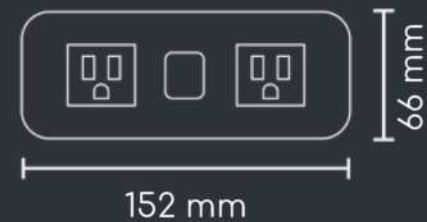

Puertos de línea

AC
x2

De carga

AC
x1

USB
Carga A
x1

USB
Carga C
x1

Cable de 1.5 m de longitud, 3 x 18 AWG

Medidas

HDMI
x1

Cable de 1 m de longitud, 3 x 14 AWG

Medidas

Su montaje requiere de un orificio de 232 x 100 mm.

Colores

Puertos de línea

AC
x2

*Carga A
x1

*Carga C
x1

Variables

*Datos
x1

*RJ45
x1

*HDMI
x1

Cable de 1 m de longitud, 3 x 18 AWG

Medidas

Su montaje requiere de un orificio de 120 x 53 mm.

Colores

Bari G

Puertos de línea

AC
x3

*Datos
x1

RJ45
x2

Variables

*Carga A
x1 ó 2