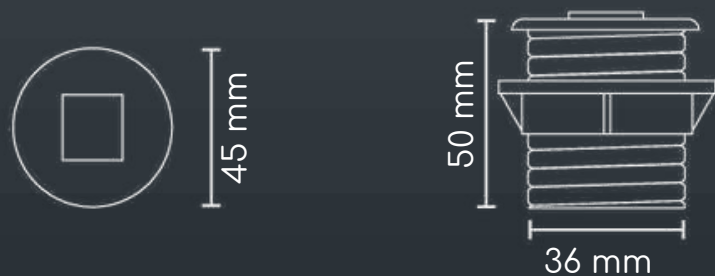

Nano 1

Su montaje requiere de un orificio de 32 mm (1 - 1/4") de diámetro.

Nano 2

Su montaje requiere de un orificio de 38 mm (1 - 1/2") de diámetro.

Nano 2