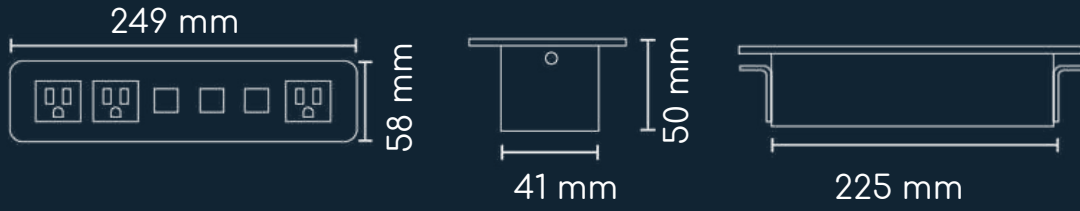

Puertos de línea

AC
x2

De carga

AC
x1

USB
Carga A
x1

USB
Carga C
x1

Cable de 1.5 m de longitud, 3 x 18 AWG

Medidas

*Carga C
x1

Variables

*Datos
x1

*RJ45
x1

*HDMI
x1

Cable de 1 m de longitud, 3 x 18 AWG

Medidas

Su montaje requiere de un orificio de 120 x 53 mm.

Colores

Bari G

Puertos de línea

AC
x3

*Datos
x1

RJ45
x2

Variables

*Carga A
x1 ó 2

Cable de 1 m de longitud, 3 x 14 AWG

Medidas

Su montaje requiere de un orificio de 228 x 44 mm.

Colores

Puertos de línea

AC
x2

USB
*Datos
x1

Variables