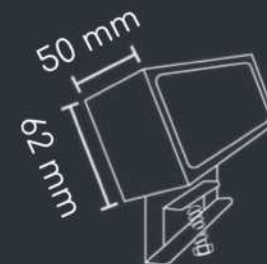

Dublín G

AC
x3

Carga A
x1

Carga C
x1

Cable de 1.5 m de longitud, 3 x 14 AWG

Medidas

Para sujeción en cubiertas con un espesor máximo de 35mm

Colores

Napoli

AC
x5

Cable de 1 m de longitud, 3 x 14 AWG

Medidas

Amsterdam

 **OFITODO**
COMERCIALIZADORA

AC
x5

Carga A
x1