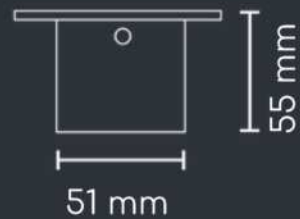

Medidas

Su montaje requiere de un orificio de 220 x 68 mm.

Colores

Barcelona Box

 **OFITODO**
COMERCIALIZADORA

AC
x3

Datos
x2

RJ45
x1

HDMI
x1

Cable de 1 m de longitud, 3 x 14 AWG

Medidas

Su montaje requiere de un orificio de 232 x 100 mm.

Colores

Puertos de línea

AC
x2

*Carga A
x1

*Carga C
x1

Variables

*Datos
x1

*RJ45
x1

*HDMI
x1

Cable de 1 m de longitud, 3 x 18 AWG

Medidas

Su montaje requiere de un orificio de 120 x 53 mm.

Cable de 1 m de longitud, 3 x 14 AWG

Medidas

Su montaje requiere de un orificio de 228 x 44 mm.

Colores

Puertos de línea

AC
x2

USB
*Datos
x1

Variables