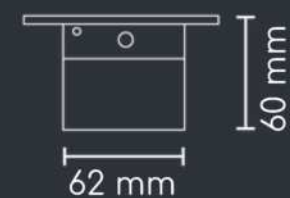

ó

*Carga A
x1

+

*Carga C
x1

Cable de 1 m de longitud, 3 x 14 AWG

Medidas

Su montaje requiere de un orificio de 217 x 65 mm.

Atenas

Puertos de línea

AC
x2

De carga

AC
x1

USB
Carga A
x1

USB
Carga C
x1

Cable de 1.5 m de longitud, 3 x 18 AWG

Medidas

USB
Carga A
x2

*RJ45
x1

Variables

*Datos
x1

*HDMI
x1

Cable de 1.5 m de longitud, 3 x 18 AWG

Medidas

Su montaje requiere de un orificio de 86mm (3 - 3/8") de diámetro.