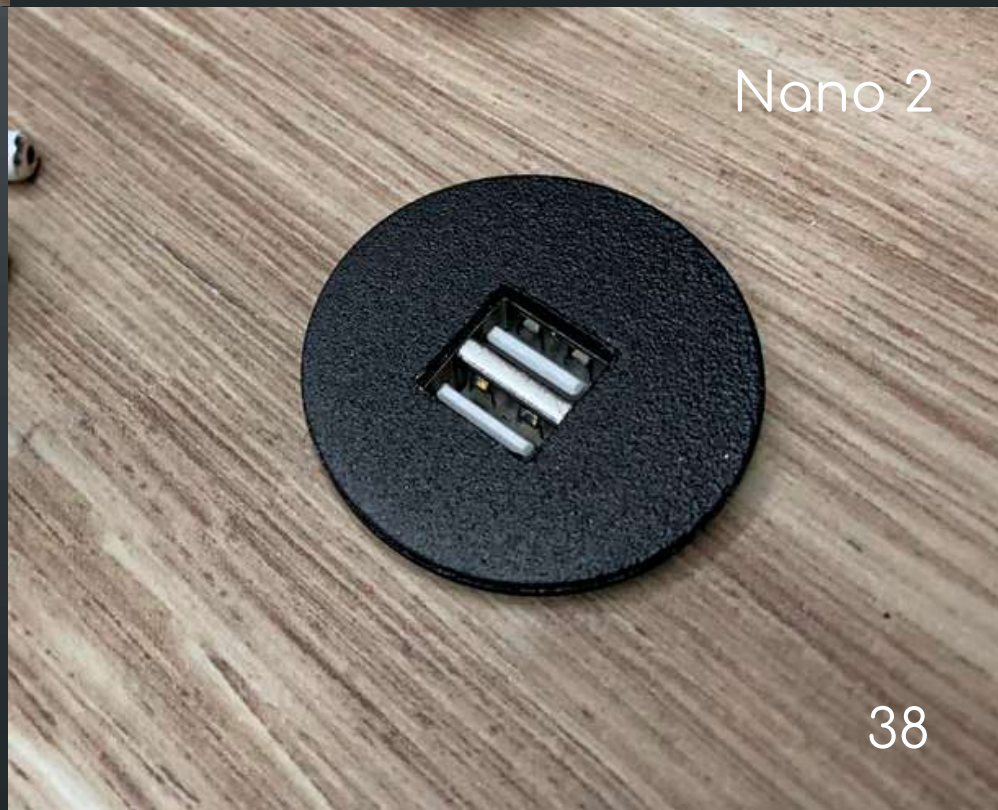

Cable de 1.5 m de longitud, 2 x 18 AWG

Nano 2

Nano 1

Su montaje requiere de un orificio de 32 mm (1 - 1/4") de diámetro.

Nano 2

Su montaje requiere de un orificio de 38 mm (1 - 1/2") de diámetro.

Nano 2

Sobreponer