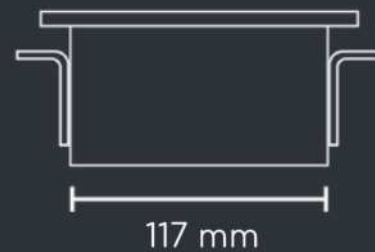

Puertos de línea

AC
x2

De carga

AC
x1

USB
Carga A
x1

USB
Carga C
x1

Cable de 1.5 m de longitud, 3 x 18 AWG

Medidas

Medidas

Su montaje requiere de un orificio de 220 x 68 mm.

Colores

Barcelona Box

 **OFITODO**
COMERCIALIZADORA

AC
x3

Datos
x2

RJ45
x1

HDMI
x1

Cable de 1 m de longitud, 3 x 14 AWG

Medidas

Su montaje requiere de un orificio de 232 x 100 mm.

Colores

Puertos de línea

AC
x2

*Carga A
x1

*Carga C
x1

Variables

*Datos
x1

*RJ45
x1

*HDMI
x1

Cable de 1 m de longitud, 3 x 18 AWG

Medidas

Su montaje requiere de un orificio de 120 x 53 mm.