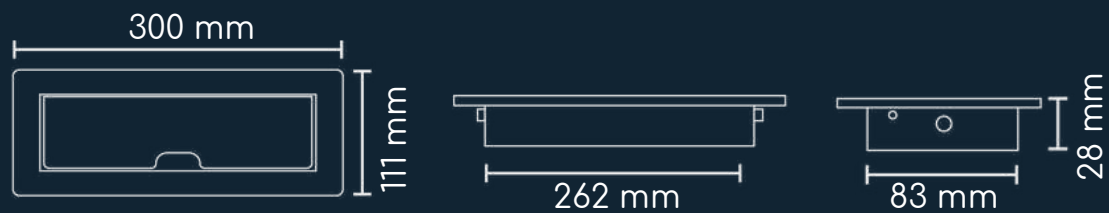

Medidas

Su montaje requiere de un orificio de 272 x 86 mm.

Colores